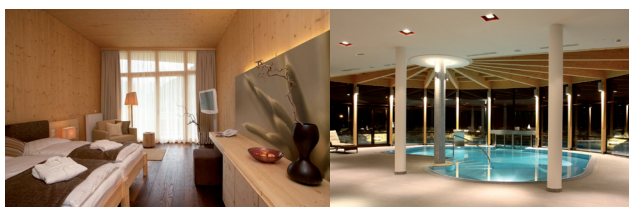

Comune di
Hopfgarten / Defereggental